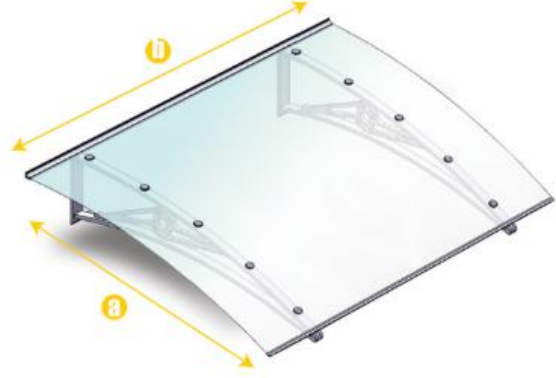

Model Kodları ve Ölçüler

MODEL	Derinlik (a)	Genişlik (b)
TF PRO EXT / 15.15	150 cm	150 cm
TF PRO EXT / 15.17	150 cm	170 cm
TF PRO EXT / 15.19	150 cm	190 cm
TF PRO EXT HL	150 cm	170 cm

HL serisi	29 m/sn	100 Kp/m²
	Rüzgar Direnci	Taşıma Kapasitesi